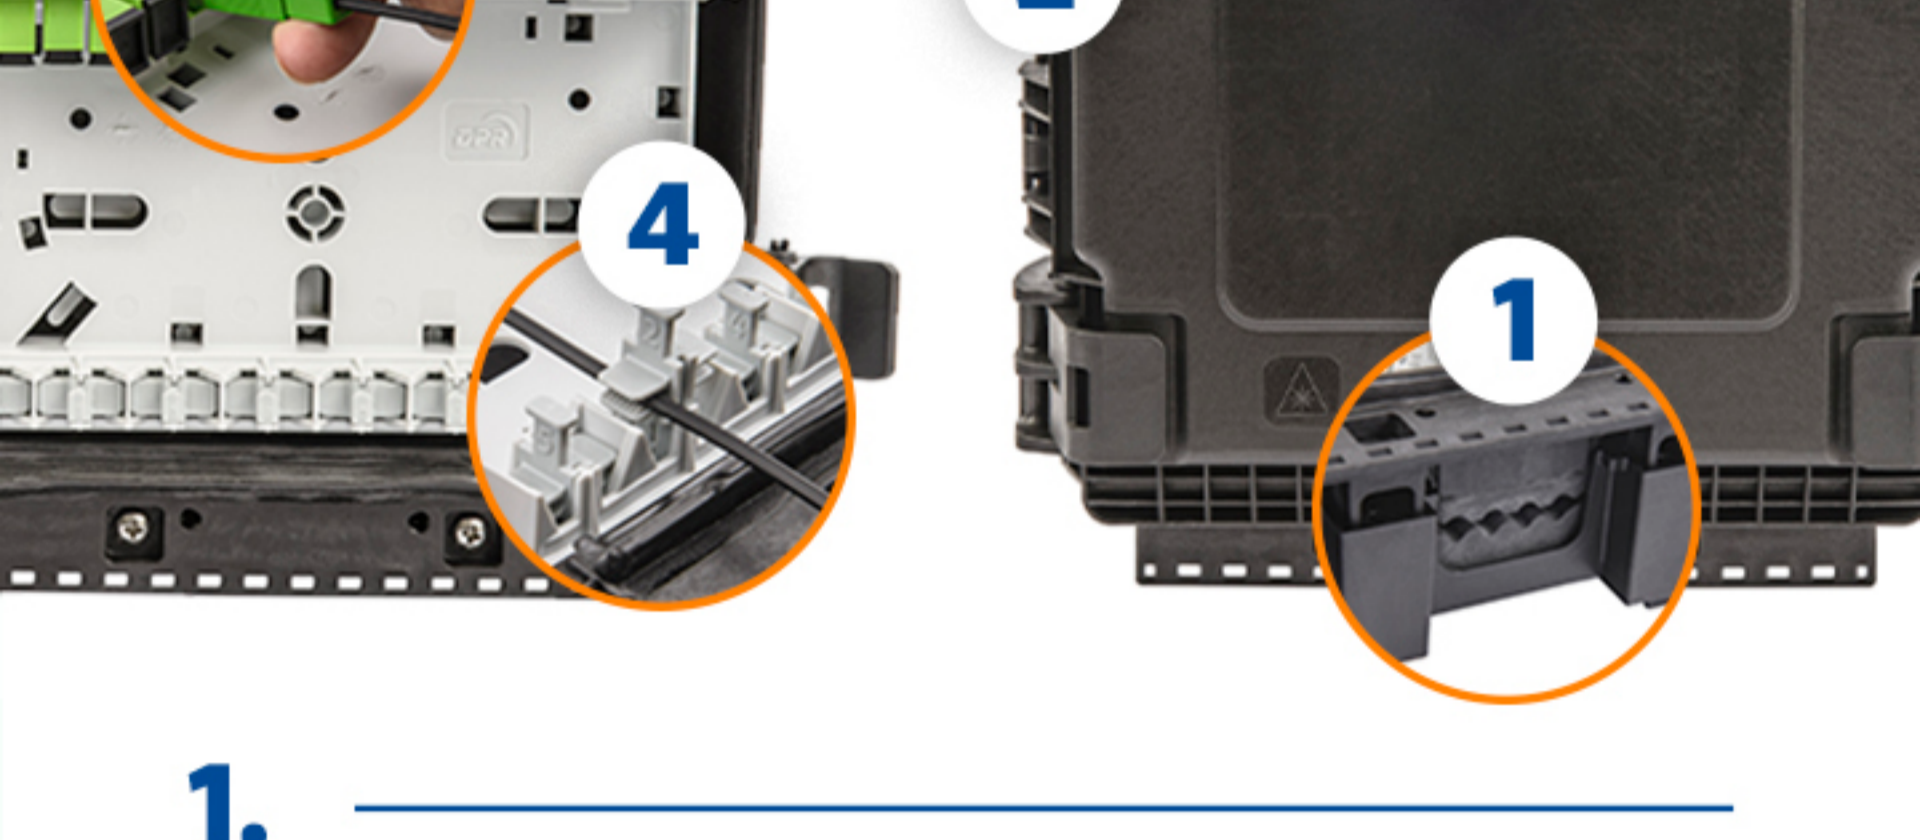

Além de poder ser instalada com muita facilidade em postes, seja duplo "T" ou circular, nós realizamos uma melhoria que possibilita a sua montagem também na cordoalha.

## UM PROJETO, DUAS APLICAÇÕES.

Frente

Verso

Suporte reserva com adaptação para cordoalha

## QUAIS OS BENEFÍCIOS DESSA MELHORIA NO PRODUTO?

Aproveite os mesmos módulos para as suas caixas de poste e cordoalha, realize o aumento da capacidade de assinantes das CTOs substituindo um módulo de 1x8 para 1x16 em apenas 2 minutos. Seus assinantes não vão sentir a oscilação no sinal da rede!

## APROVEITE OS MESMOS SISTEMAS PATENTEADOS DA CTO DPR

1. Sistema de vedação simultânea sem necessidade de corte da borracha;
2. Sistema de fechamento homogêneo da tampa, garantindo a vida útil do produto;
3. Sistema de articulação dos conectores;
4. Sistema de travas para os Drops Ópticos, evitando desconexões acidentais.